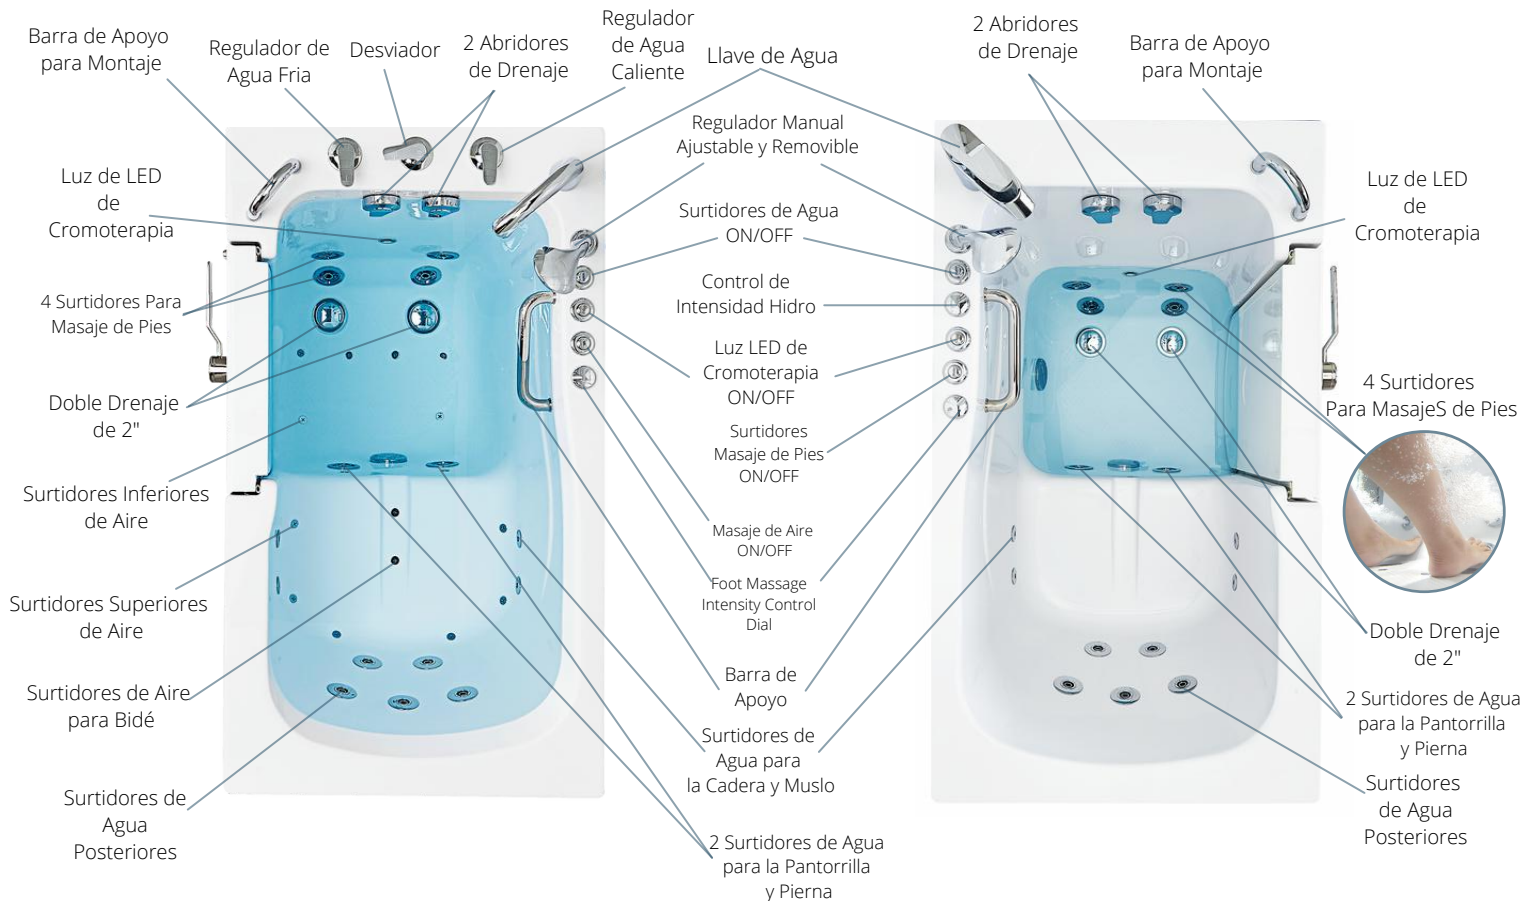

# Bañeras Seguras en Forma de U con Puerta de Apertura Hacia Afuera

## 15 Surtidores Hidro + 16 Surtidores de Aire Masajes Terapéutico

Puerta de 3-Pestillos  
Con Cerradura de Engranaje y Eje

Disfrute de un masaje opcional e independiente para sus pies en minutos! Llene el agua hasta el nivel del asiento y disfrute de un potente masaje de pantorrillas y pies ajustable mediante el control de intensidad.

Bañera Segura mas Larga  
de Un Solo Asiento

Opción de masaje Terapéutico de Aire y Agua con Llaves Ella's Bubbles de 5-Piezas de Rápido Llenado

Opción de Masaje de Hidro Terapia con Llaves Ella's Bubbles de 2-Piezas de Rápido Llenado

# Tecnología de Ella's Bubbles de Drenaje Doble de 2" impulsada por la Gravedad

Las bañeras acrílicas de Ella's Bubbles incluye la tecnología de drenaje doble, con 2 desagües independientes, dos drenajes de piso de 2" las mismas que pueden ser operadas independientemente por cables de acero inoxidable para asegurar un drenaje rápido y confiable. Además ambos abridores de drenaje están equipados con manijas de extensión para un uso fácil y cómodo.