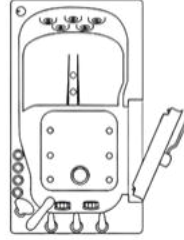

# Tabla de Comparación Para Bañeras Seguras

Capri

Monaco

Front Entry

Mobile

Lounger

ShaK