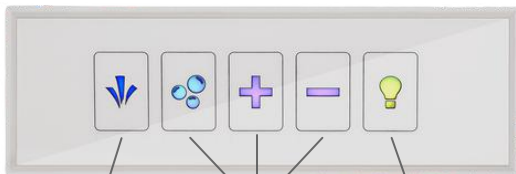

# Tecnología de Ella's Bubbles de Drenaje Doble de 2" impulsada por la Gravedad

Las bañeras acrílicas de Ella's Bubbles incluye la tecnología de drenaje doble, con 2 desagües independientes, dos drenajes de piso de 2" las mismas que pueden ser operadas independientemente por cables de acero inoxidable para asegurar un drenaje rápido y confiable. Además ambos abridores de drenaje están equipados con manijas de extensión para un uso fácil y cómodo.

Drenaje Estandar de 1 1/2" en la Industria

Comparado a

Drenaje Doble de 2" de Ella's Bubbles

## Opciones de Control

Controles de Presión Digital

Botón de Hidro Masaje ON/OFF

Control de 3 Velocidades de Masaje de Aire

Botón de Luz LED ON/OFF

Controles de Presion

Control de Intensidad Hidromasaje

Botón de Hidromasaje ON/OFF