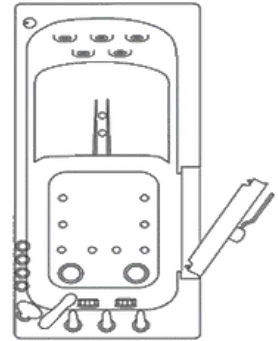

## Opciones de Llaves

Llaves de 2 Piezas para Llenado Rápido (Cromado o Niquelado)

Llaves de 5 Piezas Para Llenado Rápido

Juego de Ducha y Llave para Montaje en la Bañera

# Tabla de Comparación Para Bañeras Seguras

Capri

Monaco

Front Entry

Mobile

Lounger

ShaK