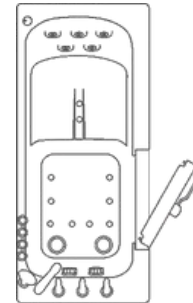

## Opciones de Llaves

Llaves de 2 Piezas para Llenado Rápido (Cromado o Niquelado)

Llaves de 5 Piezas Para Llenado Rápido

Juego de Ducha y Llave para Montaje en la Bañera

# Tabla de Comparación Para Bañeras Seguras

Capri

Monaco

Front Entry

Mobile

Lounger

ShaK