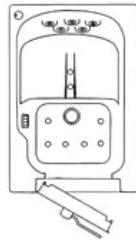

Front Entry