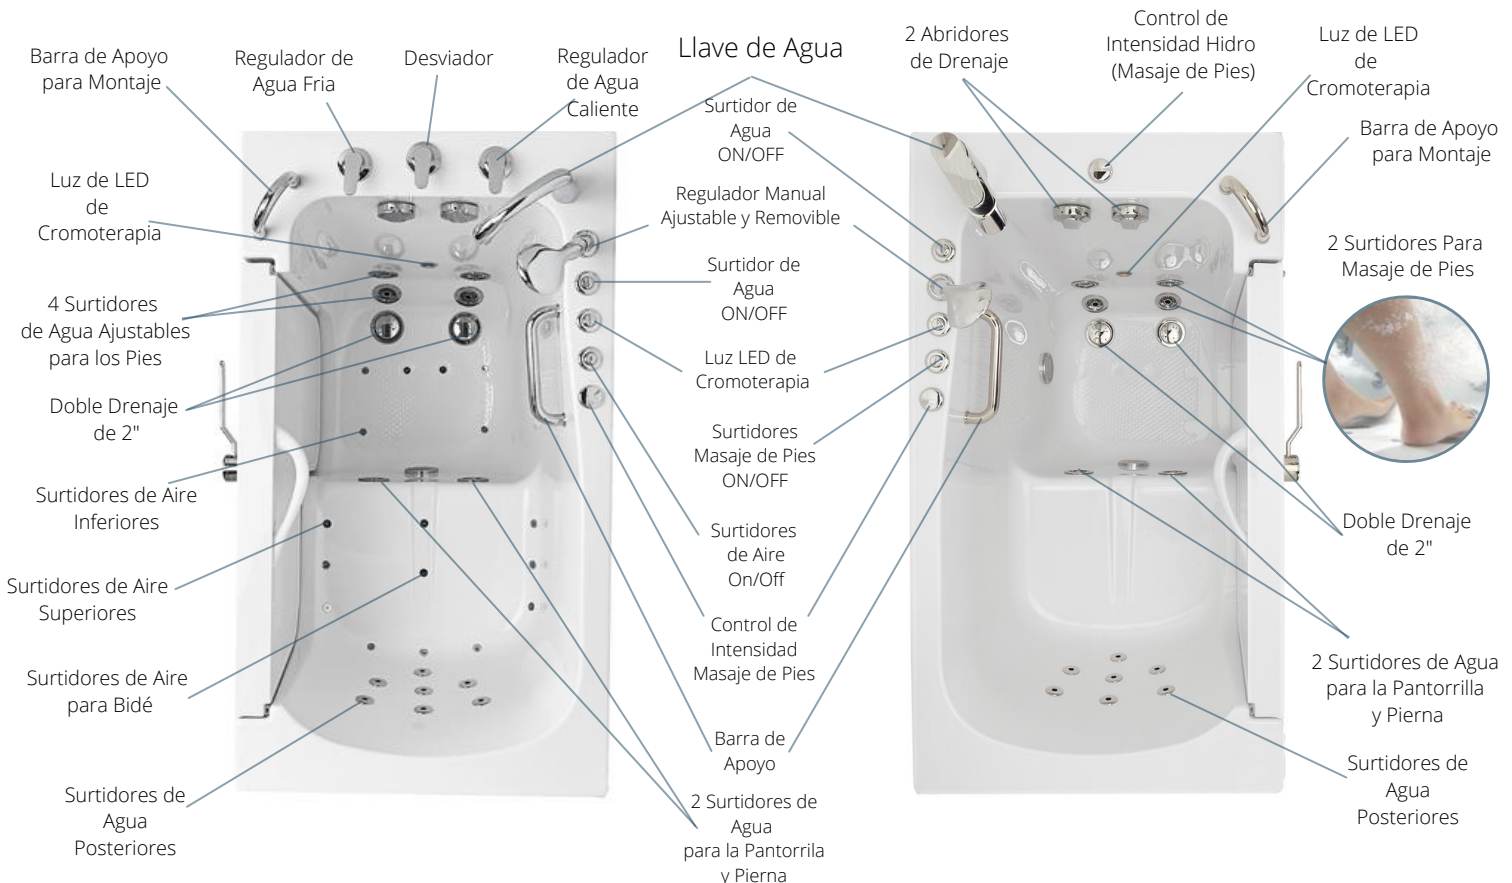

# Transfer - Puerta para bañera de seguridad de forma L con apertura hacia afuera de 2-Pestillos

13 Surtidores de Agua + 17 Surtidores de Aire para masajes Terapéuticos

Puerta de 2-Pestillos  
Con Cerradura de Engranaje y Eje

Disfrute de un masaje opcional e independiente para sus pies en minutos! Llene el agua hasta el nivel del asiento y disfrute de un potente masaje de pantorrillas y pies ajustable mediante el control de intensidad.

Opción de masaje Terapéutico de Aire y Agua con Llaves Ella's Bubbles de 5-Piezas de Rápido Llenado

Opción de Masaje de Hidro Terapia con Llaves Ella's Bubbles de 2-Piezas de Rápido Llenado

# Tecnología de Ella's Bubbles de Drenaje Doble de 2" impulsada por la Gravedad

Las bañeras acrílicas de Ella's Bubbles incluye la tecnología de drenaje doble, con 2 desagües independientes, dos drenajes de piso de 2" las mismas que pueden ser operadas independientemente por cables de acero inoxidable para asegurar un drenaje rápido y confiable. Además ambos abridores de drenaje están equipados con manijas de extensión para un uso fácil y cómodo.