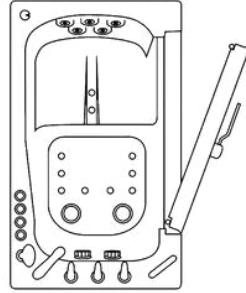

Transfer32