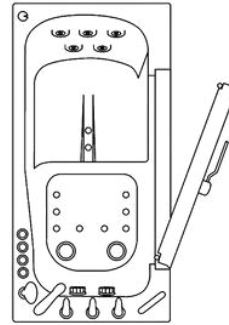

## Opciones de Llaves

Llaves de 2 Piezas para Llenado Rápido (Cromado o Niquelado)

Llaves de 5 Piezas Para Llenado Rápido

Juego de Ducha y Llave para Montaje en la Bañera

# Tabla de Comparación Para Bañeras Seguras

Transfer26

Transfer30

Transfer32

Transfer60

TransferXXXL

## Dimensions

	Transfer26	Transfer30	Transfer32	Transfer60	TransferXXXL
Tamaño (cm) : A x L x A	66 x 132 x 102	74 x 132 x 102	81 x 132 x 102	76 x 152 x 102	91 x 140 x 102
Panel de Extensión	20cm	20cm	20cm	N/A	13cm
Ancho de Asiento	51cm	56cm	64cm	56cm	74cm
Altura de Asiento	43cm	43cm	43cm	43cm	43cm
Ancho de la Puerta	91cm	91cm	91cm	91cm	91cm
Barra Para SUjetarse	2	2	2	2	2