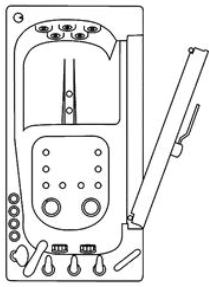

Tabla de Comparación Para Bañeras Seguras

Transfer26