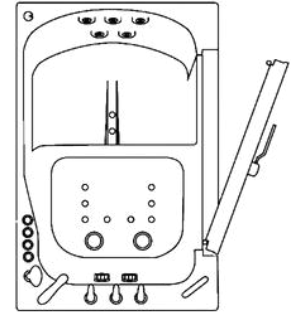

TransferXXXL

Opciones de Masajes Terapéuticos

	Transfer26	Transfer30	Transfer32	Transfer60	TransferXXXL
Remojo	✓	✓	✓	✓	✓
Hidro	✓	✓	✓	✓	✓
Hidro+Aire	✓	✓	✓	✓	✓
Hidro+Microburbujas	✓	✓	✓	✓	✓
Hidro+Masaje de Pies	✓	✓	✓	✓	✓
Hidro+Aire+Masaje de Pies				✓	✓
Hidro+Aire+Microburbujas				✓	✓

Dimensions

	Transfer26	Transfer30	Transfer32	Transfer60	TransferXXXL
Tamaño (cm) : A x L x A	66 x 132 x 102	74 x 132 x 102	81 x 132 x 102	76 x 152 x 102	91 x 140 x 102
Panel de Extensión	20cm	20cm	20cm	N/A	13cm
Ancho de Asiento	51cm	56cm	64cm	56cm	74cm
Altura de Asiento	43cm	43cm	43cm	43cm	43cm
Ancho de la Puerta	91cm	91cm	91cm	91cm	91cm
Barra Para SUjetarse	2	2	2	2	2