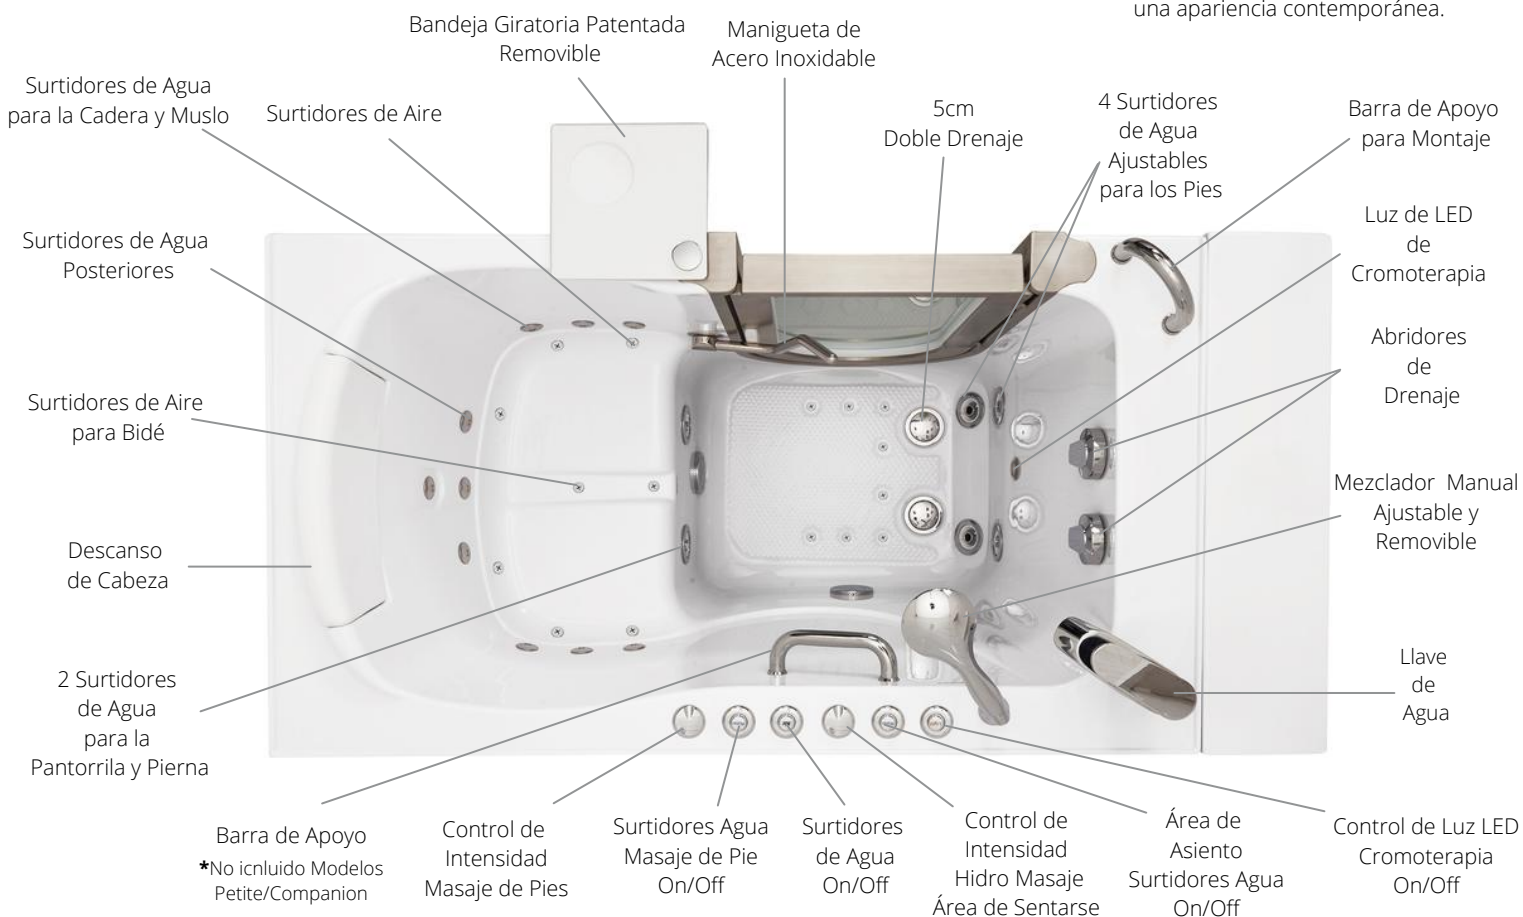

ellasbubbles.com

Bañeras Seguras de Acero Inoxidable y Puerta de vidrio Temperado

16 Surtidores de Aire + 14 Surtidores de Agua para Masaje Terapéutico

La puerta removible con apertura hacia dentro esta hecha de un cepillado de acero inoxidable y una ventana de vidrio templado y escarchado para darle una apariencia contemporánea.

Bañera Segura Ella Ultimate con Masaje de Pie Independiente

Ahora Ud. puede disfrutar de un masaje de pie independiente en minutos, únicamente llenando el agua hasta el nivel del asiento. Presione el botón "ON" y ajuste la intensidad a su gusto. Disfrute un poderoso masaje de pantorrillas y pies, o ajuste el control para que disfrute de un masaje de menor presión.

Opción de 4 Surtidores para pies Hidro + Hidro señalados aquí

Tecnología de Ella's Bubbles de Drenaje Doble de 2" impulsada por la Gravedad

Las bañeras acrílicas de Ella's Bubbles incluye la tecnología de drenaje doble, con 2 desagües independientes, dos drenajes de piso de 2" las mismas que pueden ser operadas independientemente por cables de acero inoxidable para asegurar un drenaje rápido y confiable. Además ambos abridores de drenaje están equipados con manijas de extensión para un uso fácil y cómodo.

Llaves de 5 Piezas para Llenado Rapido

Juego de Ducha y Llave para Montaje en la Bañera