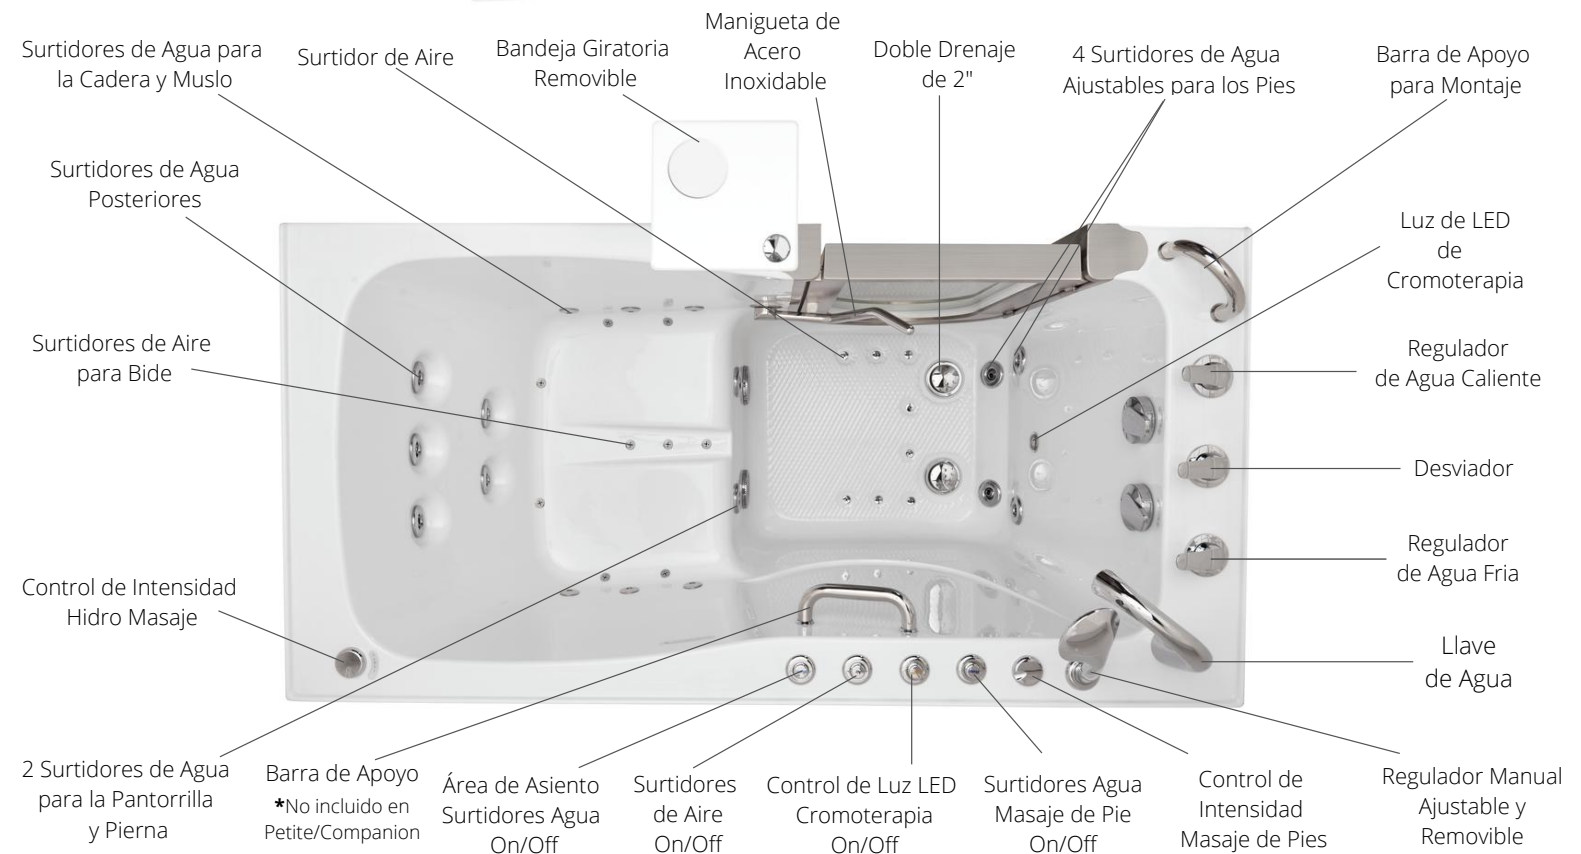

ellasbubbles.com

Bañeras Seguras de Acero Inoxidable y Puerta de vidrio Temperado

16 Surtidores de Aire + 14 Surtidores de Agua para Masaje Terapéutico

La puerta removible con apertura hacia dentro esta hecha de un cepillado de acero inoxidable y una ventana de vidrio templado y escarchado para darle una apariencia contemporánea.

Descargo de Responsabilidad: El modelo Petite no incluye la barra de apoyo y presenta una ligera diferencia en el diseño.

Opciones Terapéuticas Para Baños De Masaje	Hidro	Hdro + Aire	Hidro + Micro	Hidro+ Hidro	Aire + Hidro+ Hidro
	14 Surtidores de Agua	14 Surtidores de Agua 16 Surtidores de Aire	14 Surtidores de Agua 1 Surtidor Microburbuja	10 Surtidores Agua Superiores 6 Surtidores Agua Inferiores	17 Surtidores de Aire 11 Surtidores Agua Superiores 6 Surtidores Agua Inferiores
	Elite, Royal, Petite	Elite, Royal, Petite	Elite, Royal, Petite	Elite, Royal, Petite	Ultimate
	1 Bomba de Agua	1 Bomba de Agua 1 Bomba de Aire	1 Bomba de Agua 1 Bomba de MicroBurbuja	2 Bombas de Agua	1 Bomba de Aire 2 Bombas de Agua

Bañera Segura Ella Ultimate con Masaje de Pie Independiente

Ahora Ud. puede disfrutar de un masaje de pie independiente en minutos, únicamente llenando el agua hasta el nivel del asiento. Presione el botón "ON" y ajuste la intensidad a su gusto. Disfrute un poderoso masaje de pantorrillas y pies, o ajuste el control para que disfrute de un masaje de menor presión.

Opción de 4 Surtidores para pies Hidro + Hidro señalados aquí

Tecnología de Ella's Bubbles de Drenaje Doble de 2" impulsada por la Gravedad

Las bañeras acrílicas de Ella's Bubbles incluye la tecnología de drenaje doble, con 2 desagües independientes, dos drenajes de piso de 2" las mismas que pueden ser operadas independientemente por cables de acero inoxidable para asegurar un drenaje rápido y confiable. Además ambos abridores de drenaje están equipados con manijas de extensión para un uso fácil y cómodo.