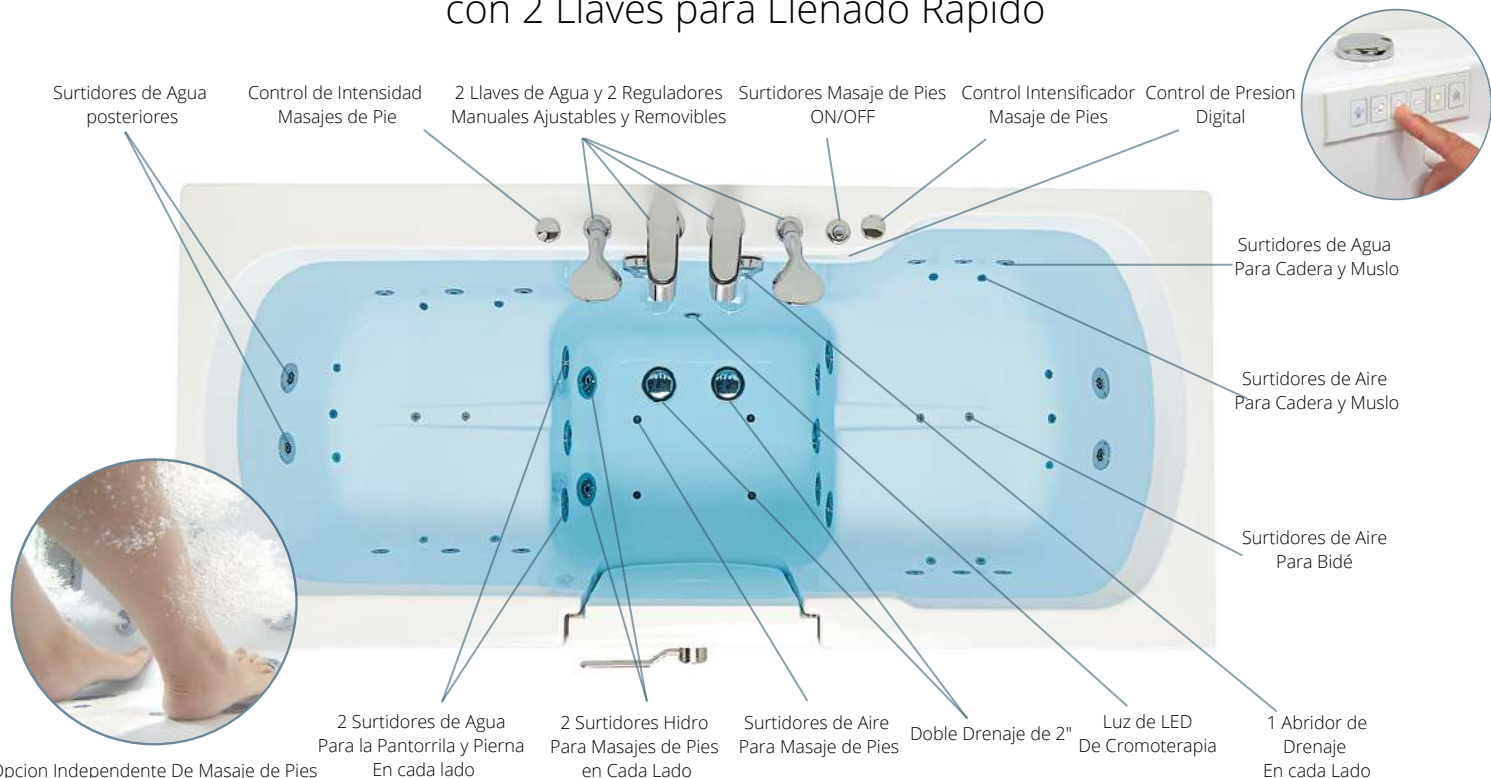

Big4Two

Opciones de Masajes Terapéuticos

Aire + Hidro + Hidro / Masaje de Pie
22 Surtidores de Aire • 8 Surtidores de Agua Superiores
• 8 Surtidores de Agua Inferiores
1 Bomba de Aire • 2 Bombas de Hidro

Aire + Hidro + Hidro / Masaje de Pie + MicroBurbuja
22 Surtidores de Aire • 8 Surtidores de Agua Superiores • 8 Surtidores de Agua Inferiores • Surtidor Microburbuja
1 Bomba de Aire • 2 Bombas de Hidro • 1 Bomba de Microburbuja

Big4Two: Aire + Hidro + Opción de terapia de masaje de pies independiente con 2 Llaves para Llenado Rápido

Big4Two (91cm A x 203cm L)