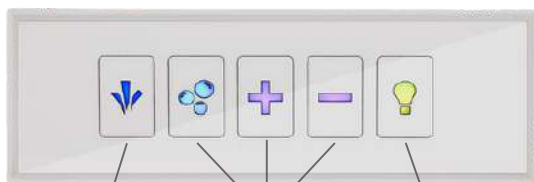

Tub4Two

Opciones de Masajes

Aire+ Hidro + Hidro

18 Surtidores de Aire • 9 Surtidores de Agua Superiores
• 8 Surtidores de Agua Inferiores

1 Bomba de Aire • 2 Bombas de Hidro

Aire + Hidro + Hidro + Micro

18 Surtidores de Aire • 9 Surtidores de Agua Superiores • 8 Surtidores de Agua Inferiores • Surtidor Microburbuja

1 Bomba de Aire • 2 Bombas de Hidro • 1 Bomba MicroBurbuja

Tub4Two: Aire + Hidro + Opción de terapia de masaje de pies independiente con 2 Llaves de Llenado Rápido de Ella's Bubbles

Opciones de Control

Controles de Presion Digital