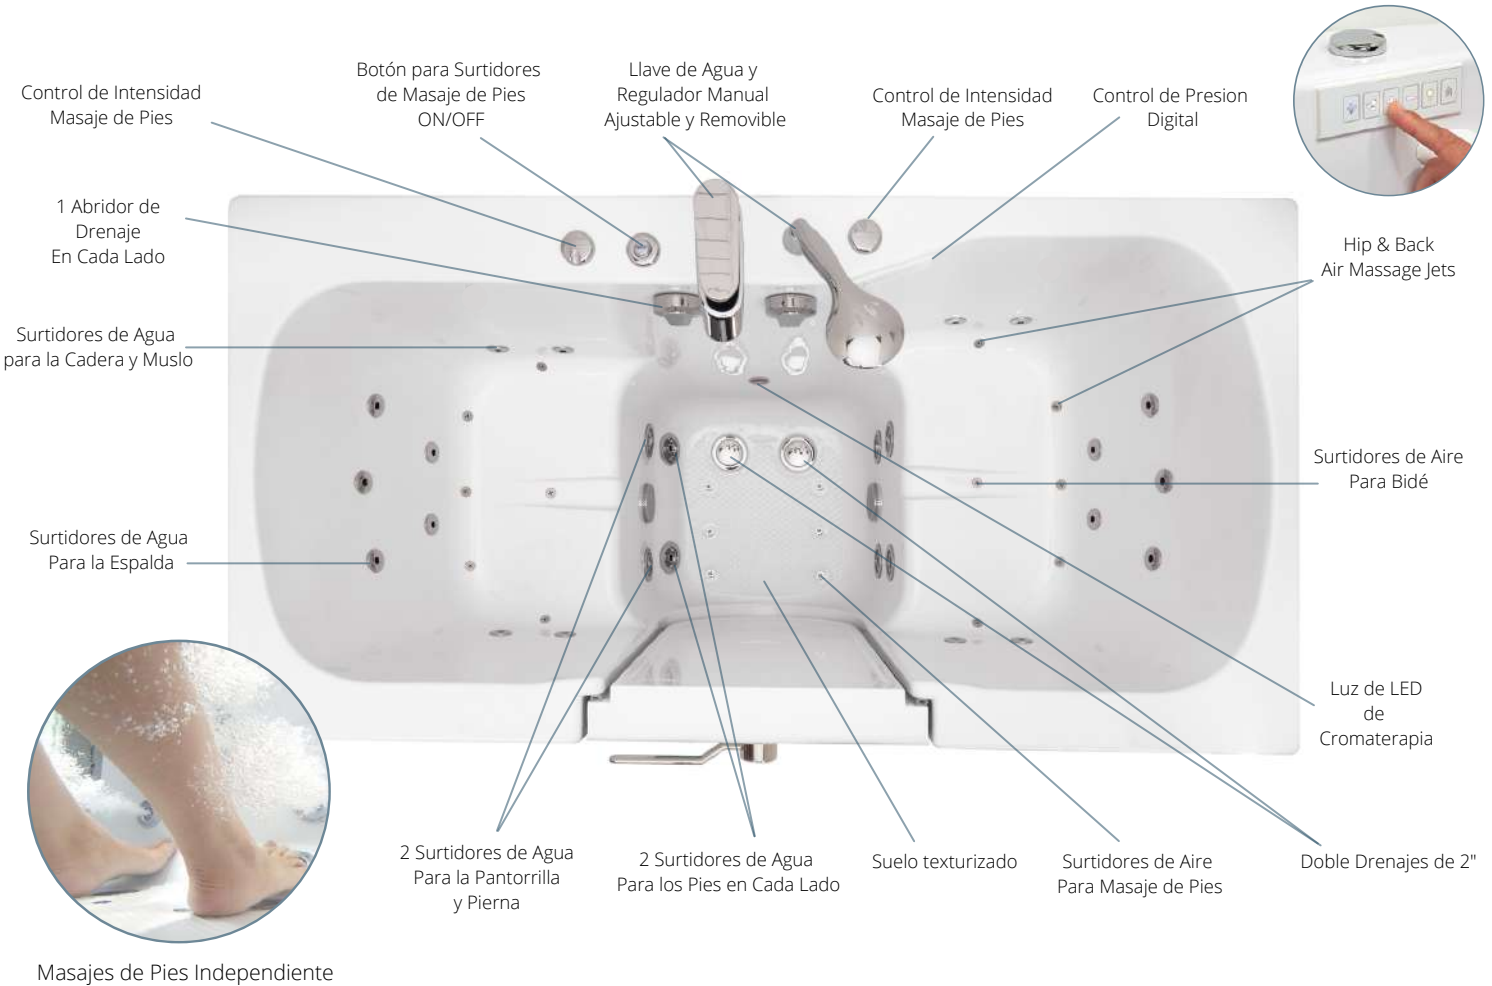

Tub4Two

Opciones de Masajes

Aire+ Hidro + Hidro

18 Surtidores de Aire • 9 Surtidores de Agua Superiores
• 8 Surtidores de Agua Inferiores

1 Bomba de Aire • 2 Bombas de Hidro

Aire + Hidro + Hidro + Micro

18 Surtidores de Aire • 9 Surtidores de Agua Superiores • 8 Surtidores de Agua Inferiores • Surtidor Microburbuja

1 Bomba de Aire • 2 Bombas de Hidro • 1 Bomba MicroBurbuja

Tub4Two: Aire + Hidro + Opción de terapia de masaje de pies independiente con 2 Llaves de Llenado Rápido de Ella's Bubbles

Opciones de Control

Controles de Presion Digital

Botón de Terapia de Infusión de Microburbujas ON/OFF

Bañeras seguras de puerta de apertura hacia afuera en forma de U con dos asientos

Características únicas y beneficios terapéuticos

Puerta de 3-Pestillos
Con Cerradura de
Engranaje y Eje

Tecnología de drenaje dual de 2"
impulsada por gravedad de Ella's Bubbles

Las bañeras de seguridad acrílicas de Ella's Bubbles incluyen nuestra tecnología de drenaje dual, que tiene 2 desbordamientos independientes y dos drenajes de piso de 2 pulgadas que se pueden manejar de forma independiente mediante cables de acero inoxidable para garantizar un drenaje confiable y rápido. Además, ambos abridores de drenaje están equipados con asas de extensión para un uso fácil y cómodo.